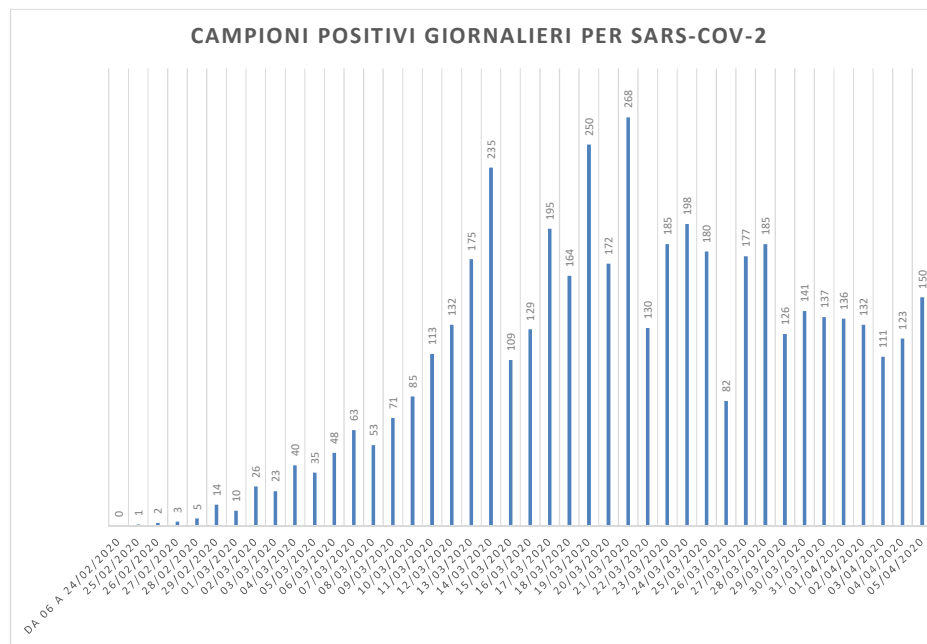

giorno	Campioni Positivi giornalieri per SARS-Cov-2	Campioni complessivamente testati/giorno
da 06 a 24/02/2020	0	14
25/02/2020	1	5
26/02/2020	2	8
27/02/2020	3	19
28/02/2020	5	19
29/02/2020	14	33
01/03/2020	10	36
02/03/2020	26	64
03/03/2020	23	89
04/03/2020	40	126
05/03/2020	35	173
06/03/2020	48	230
07/03/2020	63	218
08/03/2020	53	216
09/03/2020	71	187
10/03/2020	85	219
11/03/2020	113	251
12/03/2020	132	311
13/03/2020	175	333
14/03/2020	235	386
15/03/2020	109	300
16/03/2020	129	335
17/03/2020	195	537
18/03/2020	164	403
19/03/2020	250	658
20/03/2020	172	570
21/03/2020	268	651
22/03/2020	130	373
23/03/2020	185	465
24/03/2020	198	667
25/03/2020	180	727
26/03/2020	82	437
27/03/2020	177	824
28/03/2020	185	547
29/03/2020	126	548
30/03/2020	141	745
31/03/2020	137	572
01/04/2020	136	647
02/04/2020	132	735
03/04/2020	111	794
04/04/2020	123	780
05/04/2020	150	667

giorno	Campioni Positivi totali: progressione	Campioni testati totali: progressione
da 06 a 24/02/2020	0	14
25/02/2020	1	19
26/02/2020	3	27
27/02/2020	6	46
28/02/2020	11	65
29/02/2020	25	98
01/03/2020	35	134
02/03/2020	61	198
03/03/2020	84	287
04/03/2020	124	413
05/03/2020	159	586
06/03/2020	207	816
07/03/2020	270	1034
08/03/2020	323	1250
09/03/2020	394	1437
10/03/2020	479	1656
11/03/2020	592	1907
12/03/2020	724	2218
13/03/2020	898	2551
14/03/2020	1133	2937
15/03/2020	1242	3237
16/03/2020	1371	3572
17/03/2020	1567	4109
18/03/2020	1731	4512
19/03/2020	1981	5170
20/03/2020	2153	5740
21/03/2020	2421	6391
22/03/2020	2551	6764
23/03/2020	2736	7229
24/03/2020	2934	7896
25/03/2020	3114	8623
26/03/2020	3196	9060
27/03/2020	3373	9884
28/03/2020	3558	10431
29/03/2020	3684	10979
30/03/2020	3825	11724
31/03/2020	3962	12296
01/04/2020	4098	12943
02/04/2020	4230	13678
03/04/2020	4341	14472
04/04/2020	4464	15252
05/04/2020	4614	15919