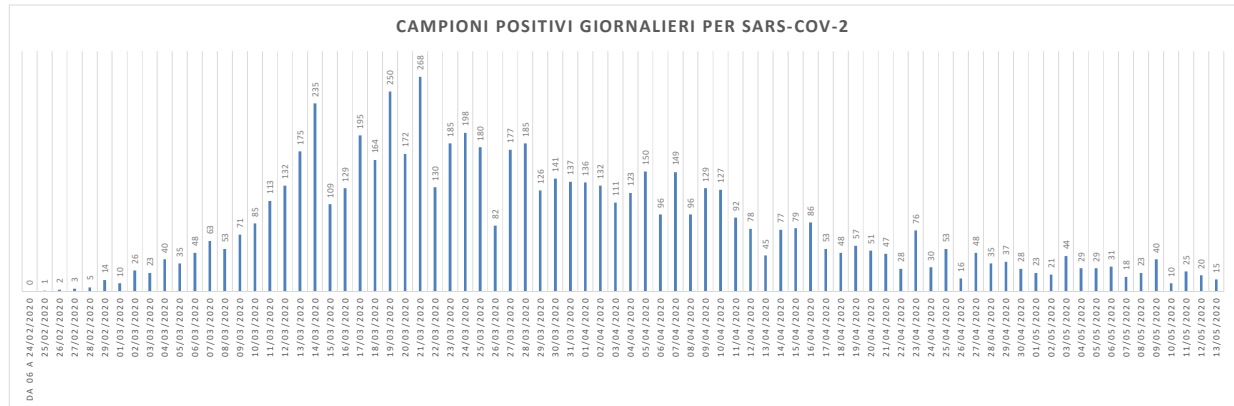

giorno	Campioni Positivi giornalieri per SARS-Cov-2	Campioni complessivamente testati/giorno
da 06 a 24/02/2020	0	14
25/02/2020	1	5
26/02/2020	2	8
27/02/2020	3	19
28/02/2020	5	19
29/02/2020	14	33
01/03/2020	10	36
02/03/2020	26	64
03/03/2020	23	89
04/03/2020	46	126
05/03/2020	35	173
06/03/2020	48	230
07/03/2020	63	218
08/03/2020	53	216
09/03/2020	71	187
10/03/2020	85	219
11/03/2020	113	251
12/03/2020	132	311
13/03/2020	175	333
14/03/2020	235	386
15/03/2020	109	300
16/03/2020	129	335
17/03/2020	195	537
18/03/2020	164	403
19/03/2020	250	658
20/03/2020	172	570
21/03/2020	268	651
22/03/2020	130	373
23/03/2020	185	465
24/03/2020	198	667
25/03/2020	180	727
26/03/2020	82	437
27/03/2020	177	824
28/03/2020	185	547
29/03/2020	126	548
30/03/2020	141	745
31/03/2020	137	572
01/04/2020	164	647
02/04/2020	132	735
03/04/2020	111	794
04/04/2020	123	780
05/04/2020	150	667
06/04/2020	96	700
07/04/2020	149	913
08/04/2020	96	662
09/04/2020	129	776
10/04/2020	127	1090
11/04/2020	92	997
12/04/2020	78	456
13/04/2020	45	436
14/04/2020	77	662
15/04/2020	79	1107
16/04/2020	86	1012
17/04/2020	53	1283
18/04/2020	48	1086
19/04/2020	57	907
20/04/2020	51	1084
21/04/2020	47	1453
22/04/2020	28	1130
23/04/2020	76	1440
24/04/2020	30	1143
25/04/2020	53	851
26/04/2020	16	510
27/04/2020	48	1044
28/04/2020	35	1327
29/04/2020	37	1268
30/04/2020	28	978
01/05/2020	23	1033
02/05/2020	21	1125
03/05/2020	44	557
04/05/2020	29	1207
05/05/2020	29	981
06/05/2020	31	1232
07/05/2020	18	834
08/05/2020	23	735
09/05/2020	40	1367
10/05/2020	10	1012
11/05/2020	25	970
12/05/2020	20	865
13/05/2020	15	989