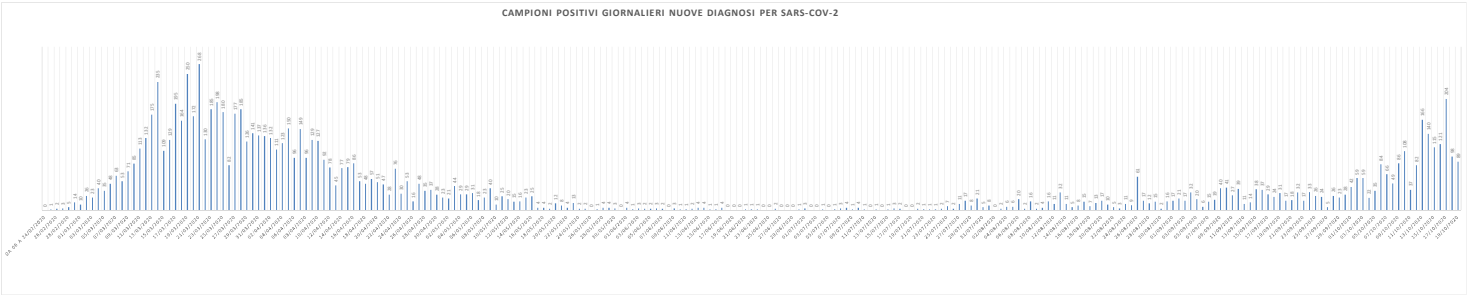

SCREENING HOTEL HOUSE

1° Rapporto risultati Hotel House:
L'indagine epidemiologica relativa al focolaio denominato Hotel House ha rilevato i seguenti casi distribuiti su tre tempi diagnostici:

- 1) Fase di pre-screening con data refero tamponi dal 9 al 17 Giugno:**
6 PERSONE POSITIVE COVID-19
- 2) Fase di screening Hotel House con data refero tamponi dal 18 Giugno al 7 Luglio:**
15 PERSONE POSITIVE COVID-19 appartenenti al focolaio HH complessivamente su un totale di 1024 tamponi effettuati
- 3) Fase di re-test e percorso guarigione dal 3 Luglio:**
7 PERSONE GUARITE (con doppio tampone negativo consecutivo) appartenenti al focolaio HH sul totale di 21 persone COVID-19 positive