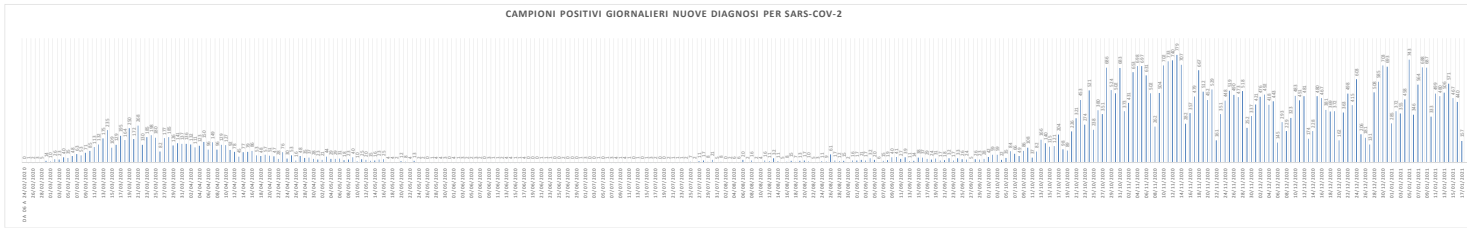

giorno	difficoltà: Poche persone NUIE (NUIE) per 1000 (o 2)	difficoltà: complessivamente test (giornate) (personali totali)
21/01/2021	100	100
22/01/2021	100	100
23/01/2021	100	100
24/01/2021	100	100
25/01/2021	100	100
26/01/2021	100	100
27/01/2021	100	100
28/01/2021	100	100
29/01/2021	100	100
30/01/2021	100	100
31/01/2021	100	100
01/02/2021	100	100
02/02/2021	100	100
03/02/2021	100	100
04/02/2021	100	100
05/02/2021	100	100
06/02/2021	100	100
07/02/2021	100	100
08/02/2021	100	100
09/02/2021	100	100
10/02/2021	100	100
11/02/2021	100	100
12/02/2021	100	100
13/02/2021	100	100
14/02/2021	100	100
15/02/2021	100	100
16/02/2021	100	100
17/02/2021	100	100
18/02/2021	100	100
19/02/2021	100	100
20/02/2021	100	100
21/02/2021	100	100
22/02/2021	100	100
23/02/2021	100	100
24/02/2021	100	100
25/02/2021	100	100
26/02/2021	100	100
27/02/2021	100	100
28/02/2021	100	100
01/03/2021	100	100
02/03/2021	100	100
03/03/2021	100	100
04/03/2021	100	100
05/03/2021	100	100
06/03/2021	100	100
07/03/2021	100	100
08/03/2021	100	100
09/03/2021	100	100
10/03/2021	100	100
11/03/2021	100	100
12/03/2021	100	100
13/03/2021	100	100
14/03/2021	100	100
15/03/2021	100	100
16/03/2021	100	100
17/03/2021	100	100
18/03/2021	100	100
19/03/2021	100	100
20/03/2021	100	100
21/03/2021	100	100
22/03/2021	100	100
23/03/2021	100	100
24/03/2021	100	100
25/03/2021	100	100
26/03/2021	100	100
27/03/2021	100	100
28/03/2021	100	100
29/03/2021	100	100
30/03/2021	100	100
31/03/2021	100	100